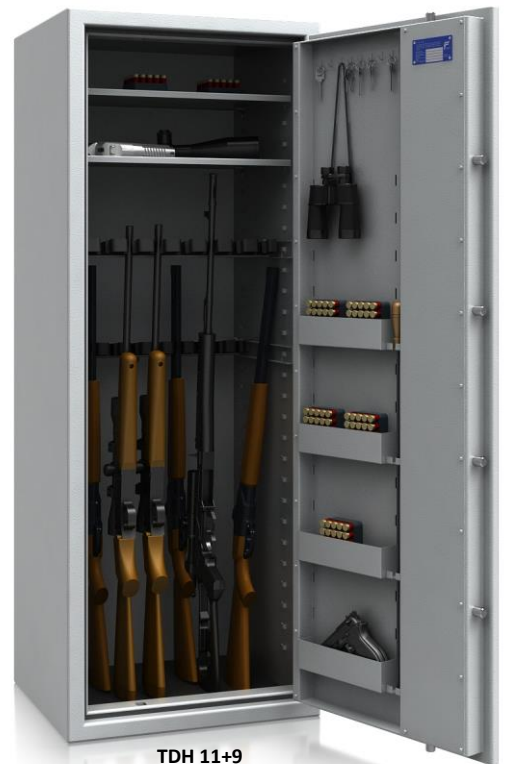

Waffentresore TL, TLH, TD und TDH Klasse N/0 oder I

- Widerstandsgrad ECB-S Klasse N/0 oder I nach EN 1143-1
- Für die sichere und vorgeschriebene Aufbewahrung von Waffen und Munition, natürlich auch persönliche Wertgegenstände, Bargeld und Schmuck und Dokumente, da Versicherungsanerkannt.
- Korpus mehrwandig 25 mm starke Ausführung
- Tür mehrwandig 72 mm starke Ausführung
- Türöffnungswinkel dank außenliegender Scharniere komfortable 180°
- Verriegelung nach allen 4-Seiten sperrend, 3-seitig über das Zentralriegelwerk
- Doppelbartsicherheitsschloss, 2 Schlüssel oder Empfehlung: Elektronisches Hochsicherheits-Schloss, aufwendige Tastatur mit einfacher Notbestromung auf der Rückseite, 1 Master, 1 Benutzer, 6-stelliger Code ergibt eine Million mögliche Kombinationen, Schutz gegen Manipulation durch Sperrzeiten bei Falscheingaben. Die Codes sind frei wählbar.
- Maximale Einstellhöhe aufgrund höhenverstellbarer und herausnehmbarer Fachböden
- Verankerung zum Boden und Rückwand möglich.

TDH 11+9

Modell:	WH:	Außenmaße HxBxT	Innenmaße HxBxT *	N/0 Gewicht: 1 *	Türfach:	Hakenl.:	TW:	N/0 Preis:	1 **
TL 5	5	1250 x 350 x 350	1195 x 295 x 245	100 kg / 105 kg	-	-	-	965,- € / 1.079,- €	
TL 7	7	1250 x 450 x 350	1195 x 395 x 245	120 kg / 126 kg	-	-	-	1.115,- € / 1.229,- €	
TL 5H	5	1500 x 350 x 350	1445 x 295 x 245	125 kg / 128 kg	-	-	-	1.115,- € / 1.235,- €	
TL 7H	7	1500 x 450 x 350	1445 x 395 x 245	140 kg / 150 kg	-	-	-	1.190,- € / 1.299,- €	
TL 9H	9	1500 x 450 x 450	1445 x 395 x 345	160 kg / 172 kg	-	-	-	1.265,- € / 1.375,- €	
TD 9+7	16	1500 x 550 x 450	1445 x 495 x 345	170 kg / 184 kg	4	√	-	1.466,- € / 1.589,- €	
TDH 11+9	20	1600 x 655 x 500	1545 x 600 x 395	230 kg / 245 kg	4	√	-	1.824,- € / 1.945,- €	
TDH 6T3x2	18	1600 x 655 x 500	1545 x 600 x 395	242 kg / 252 kg	4	√	√	1.985,- € / 2.105,- €	