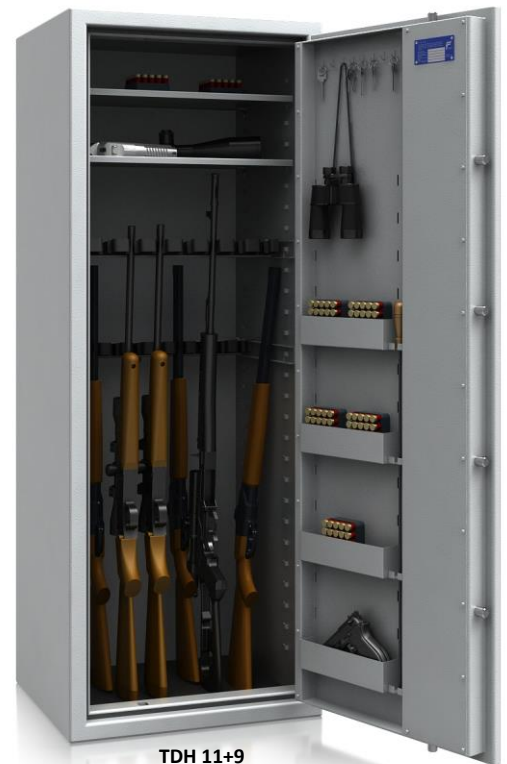

Waffentresore TL, TLH, TD und TDH Klasse N/0 oder I

- Widerstandsgrad ECB-S Klasse N/0 oder I nach EN 1143-1
- Für die sichere und vorgeschriebene Aufbewahrung von Waffen und Munition, natürlich auch persönliche Wertgegenstände, Bargeld und Schmuck und Dokumente, da Versicherungsanerkant.
- Korpus mehrwandig 25 mm starke Ausführung
- Tür mehrwandig 72 mm starke Ausführung
- Türöffnungswinkel dank außenliegender Scharniere komfortable 180°
- Verriegelung nach allen 4-Seiten sperrend, 3-seitig über das Zentralriegelwerk
- Doppelbartsicherheitsschloss, 2 Schlüssel oder Empfehlung: Elektronisches Hochsicherheits-Schloss, aufwendige Tastatur mit einfacher Notbestromung auf der Rückseite, 1 Master, 1 Benutzer, 6-stelliger Code ergibt eine Million mögliche Kombinationen, Schutz gegen Manipulation durch Sperrzeiten bei Falscheingaben. Die Codes sind frei wählbar.
- Maximale Einstellhöhe aufgrund höhenverstellbarer und herausnehmbarer Fachböden
- Verankerung zum Boden und Rückwand möglich.

TDH 11+9

Modell:	WH:	Außenmaße HxBxT	Innenmaße HxBxT *	N/0 Gewicht: 1 *	Türfach:	Hakenl.:	TW:	N/0 Preis:	1 **
TL 5	5	1250 x 350 x 350	1195 x 295 x 245	100 kg / 105 kg	-	-	-	880,- € /	980,- €
TL 7	7	1250 x 450 x 350	1195 x 395 x 245	120 kg / 126 kg	-	-	-	1.016,- € /	1.116,- €
TL 5H	5	1500 x 350 x 350	1445 x 295 x 245	125 kg / 128 kg	-	-	-	1.018,- € /	1.118,- €
TL 7H	7	1500 x 450 x 350	1445 x 395 x 245	140 kg / 150 kg	-	-	-	1.082,- € /	1.182,- €
TL 9H	9	1500 x 450 x 450	1445 x 395 x 345	160 kg / 172 kg	-	-	-	1.150,- € /	1.250,- €
TD 9+7	16	1500 x 550 x 450	1445 x 495 x 345	170 kg / 184 kg	4	√	-	1.344,- € /	1.444,- €
TDH 11+9	20	1600 x 655 x 500	1545 x 600 x 395	230 kg / 245 kg	4	√	-	1.668,- € /	1.768,- €
TDH 6T3x2	18	1600 x 655 x 500	1545 x 600 x 395	242 kg / 252 kg	4	√	√	1.812,- € /	1.912,- €